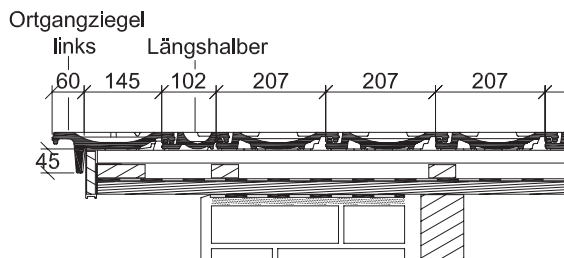

„ELEGANZ“

Der Reformziegel mit Stil.

CREATON · MEINDL · PFLEIDERER · TROST

CREATON · MEINDL · PFLEIDERER · TROST

Sparrenlänge und Lattenabstände:

Dachquerschnitt*
 Entlüftung über Lüfterziegel
 LQ ca. 15 cm²/Stück

**Ortangausbildung mit Ortgangziegel links
 mit Ortgangbrett****

**Ortangausbildung mit Ortgangziegel rechts
 mit Ortgangbrett****

* Die dargestellte technische Zeichnung ist nur ein Konstruktionsbeispiel. ** Laut dem Regelwerk des ZVDH soll bei Ortgangziegeln der Abstand zwischen Innenkante Ortganglappen und Außenkante Giebelwand bzw. Außenkante Bekleidung mindestens 1 cm betragen.