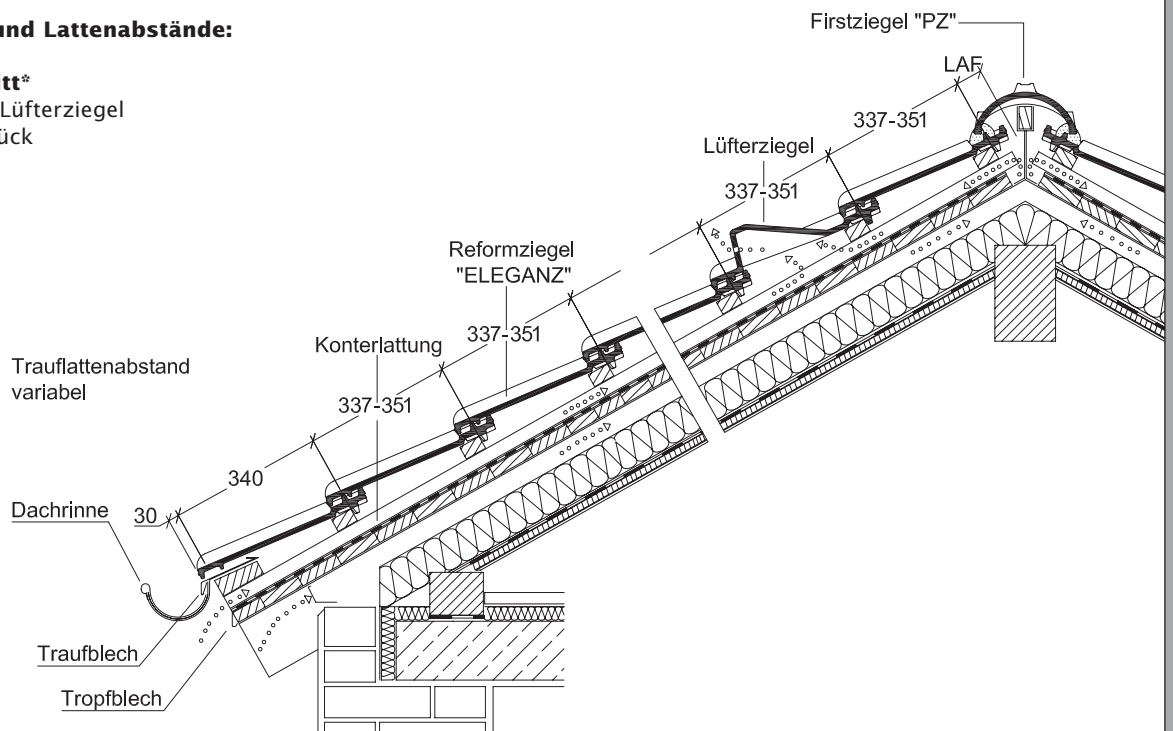

„ELEGANZ“

Der Reformziegel mit Stil.

CREATON · MEINDL · PFLEIDERER · TROST

CREATON · MEINDL · PFLEIDERER · TROST

Sparrenlänge und Lattenabstände:

Dachquerschnitt*
 Entlüftung über Lüfterziegel
 LQ ca. 15 cm²/Stück

**Ortangausbildung mit Ortgangziegel links
 mit Ortgangbrett****

**Ortangausbildung mit Ortgangziegel rechts
 mit Ortgangbrett****

* Die dargestellte technische Zeichnung ist nur ein Konstruktionsbeispiel. ** Laut dem Regelwerk des ZVDH soll bei Ortgangziegeln der Abstand zwischen Innenkante Ortganglappen und Außenkante Giebelwand bzw. Außenkante Bekleidung mindestens 1 cm betragen.