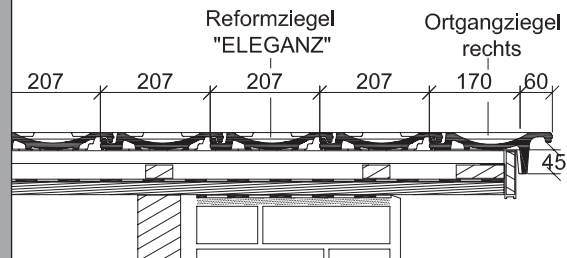

„ELEGANZ“

Der Reformziegel mit Stil.

CREATON · MEINDL · PFLEIDERER · TROST

CREATON · MEINDL · PFLEIDERER · TROST

Sparrenlänge und Lattenabstände:

Dachquerschnitt*
 Entlüftung über Lüfterziegel
 LQ ca. 15 cm²/Stück

**Ortangausbildung mit Ortgangziegel links
 mit Ortgangbrett****

**Ortangausbildung mit Ortgangziegel rechts
 mit Ortgangbrett****

* Die dargestellte technische Zeichnung ist nur ein Konstruktionsbeispiel. ** Laut dem Regelwerk des ZVDH soll bei Ortgangziegeln der Abstand zwischen Innenkante Ortganglappen und Außenkante Giebelwand bzw. Außenkante Bekleidung mindestens 1 cm betragen.